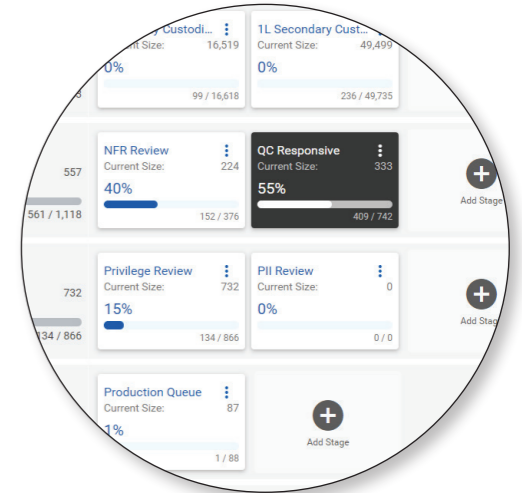

Document ID	Status	Default Date	Application	Custodian	Source Folder
DOC-000000422	[Icons]	2000-12-12 15:26:00	Microsoft Outlook Email Message	Campbell	zL_campbell-L_000.pst/campbell-I/Southwest gas pcb's
DOC-000000428	[Icons]	2000-12-12 16:26:00	Microsoft Outlook Email Message	Campbell	zL_campbell-L_000.pst/campbell-I/Southwest gas pcb's
DOC-0000000311	[Icons]	2001-03-08 11:42:00	Microsoft Outlook Email Message	Campbell	zL_campbell-L_000.pst/campbell-I/Weekly activity report
DOC-0000000305	[Icons]	2001-06-06 17:26:00	Microsoft Outlook Email Message	Campbell	zL_campbell-L_000.pst/campbell-I/Weekly activity report
DOC-0000000432	[Icons]	2001-09-25 19:10:00	Microsoft Outlook Email Message	Campbell	zL_campbell-L_000.pst/campbell-I/Sundevil pipeline pr...
DOC-0000000418	[Icons]	2001-09-26 09:28:00	Microsoft Outlook Email Message	Campbell	zL_campbell-L_000.pst/campbell-I/Sundevil pipeline pr...
DOC-0000000121-0001	[Icons]	2001-11-19 19:07:33	Microsoft Excel	Bailey	zL_bailey-s_000.pst/bailey-s/Deleted Items/BP Capital...
DOC-0000000126-0001	[Icons]	2001-11-19 21:00:57	Microsoft Excel	Bailey	zL_bailey-s_000.pst/bailey-s/Deleted Items/**HIGH PR...
DOC-0000000131-0001	[Icons]	2001-11-19 23:05:42	Microsoft Excel	Bailey	zL_bailey-s_000.pst/bailey-s/Deleted Items/AltaGas C...
DOC-0000000215-0001	[Icons]	2001-11-22 00:22:41	Microsoft Excel	Bailey	zL_bailey-s_000.pst/bailey-s/Deleted Items/Ontario En...
DOC-0000000857-0001	[Icons]	2002-02-01 20:41:35	Microsoft Excel	Bailey	zL_bailey-s_000.pst/bailey-s/Deleted Items/RE: TOP T...
DOC-0000000857-0002	[Icons]	2002-02-01 20:45:32	Microsoft Excel	Bailey	zL_bailey-s_000.pst/bailey-s/Deleted Items/RE: TOP T...
DOC-0000112922	[Icons]	2017-11-14 08:25:33	MPEG-4 Video	Multimedia	videofile04.mp4
DOC-0000112921	[Icons]	2017-12-31 05:21:45	MPEG-4 Video	Multimedia	videofile07.mp4
DOC-0000112906	[Icons]	2018-01-24 20:15:34	MPEG Audio Layer3	Multimedia	audiofile01.mp3
DOC-0000112911	[Icons]	2018-01-24 20:15:34	MPEG Audio Layer3	Multimedia	audiofile04.mp3
DOC-0000112919	[Icons]	2018-01-24 20:15:34	WAVE Audio	Multimedia	audiofile01.wav
DOC-0000112920	[Icons]	2018-01-24 20:15:34	WAVE Audio	Multimedia	audiofile08.wav