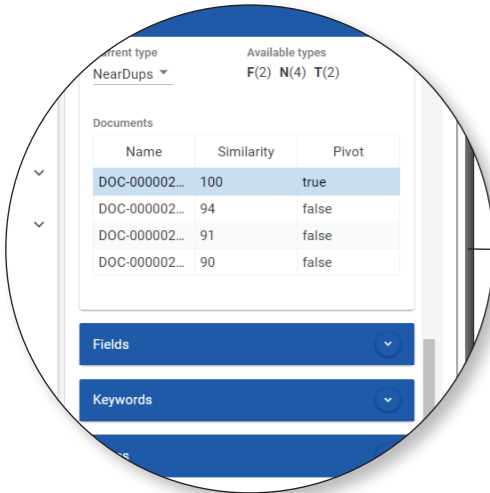

AUTOREDACTION

Schützen Sie sensible Informationen und optimieren Sie Ihre Redactions mit einem automatisierten Ansatz. AutoRedaction reduziert den Aufwand für die Bearbeitung von Dokumenten erheblich, indem es automatisch personenbezogene Daten, vertrauliche Inhalte und andere sensible Informationen findet und schwärzt.