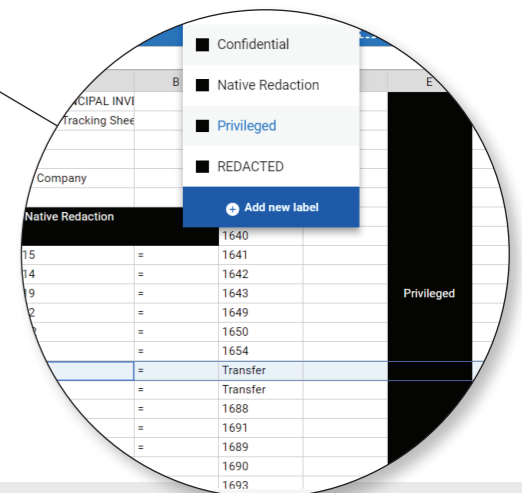

WORKFLOW

Automatisieren Sie die Weiterleitung und Verteilung von Dokumenten, um Ihren Document Review Prozess zu optimieren, die Ergebnisgenauigkeit zu erhöhen und Zeit zu sparen.