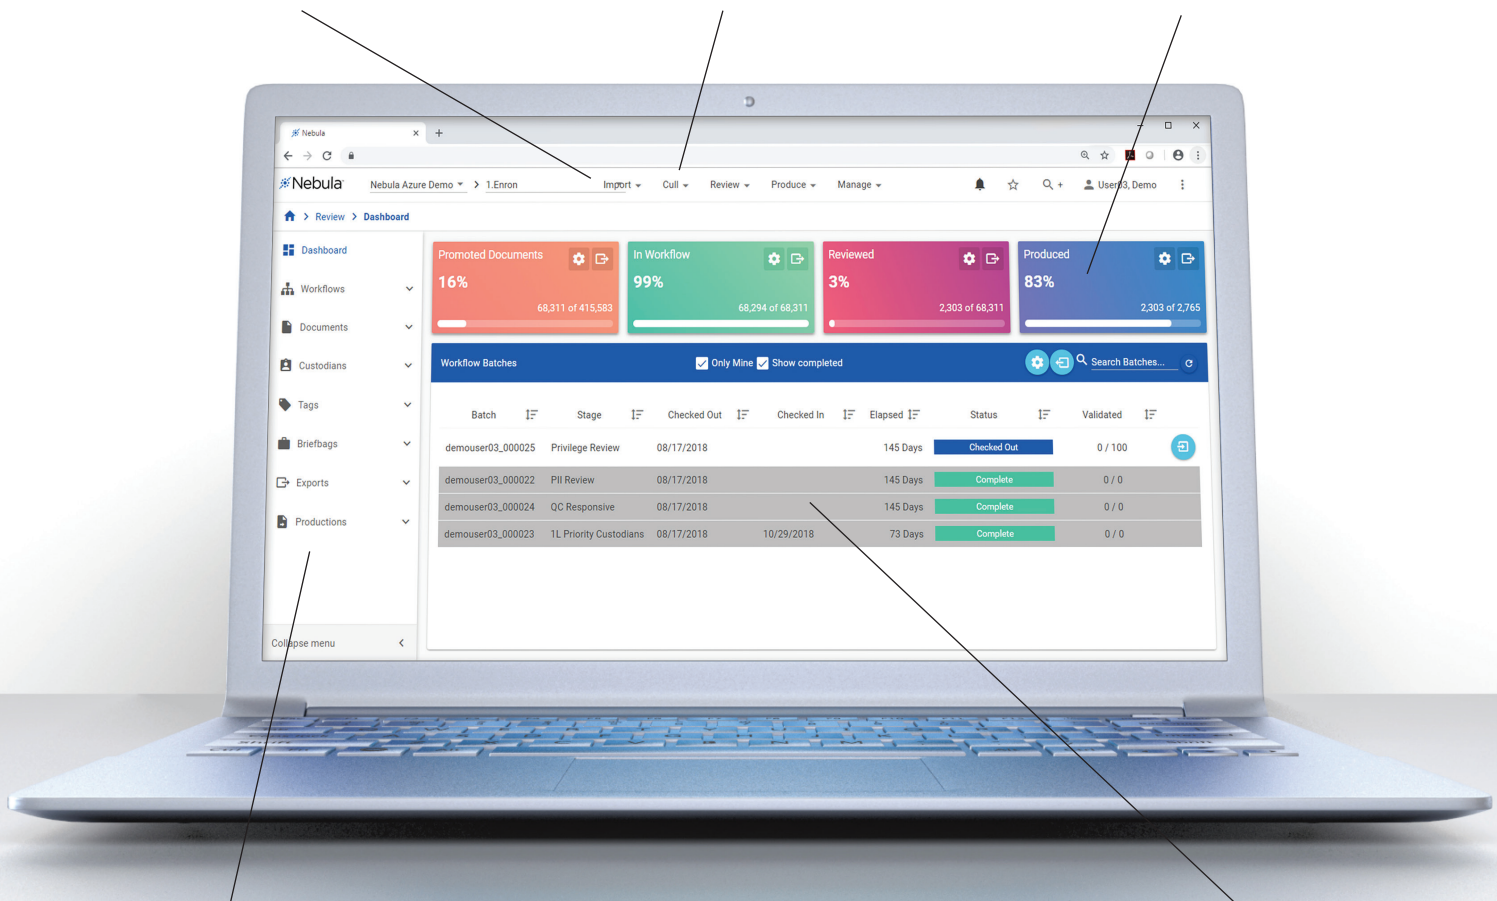

Nebula bietet mit seinen Funktionen völlig neuartige Möglichkeiten zur Analyse, Verarbeitung, Überprüfung und Verwaltung großer Datensätze:

- Alle Schritte eines eDiscovery-Projekts in nur einer Anwendung.
- Einfache und ansprechende Benutzeroberfläche.
- Zum Patent angemeldete, von Spezialisten entwickelte Technologie.
- Bereitstellung in einem unserer Rechenzentren, direkt in Ihrem Unternehmen hinter der Firewall oder in der Cloud.
- Unterstützt durch den branchenführenden 24/7 Support von KLDiscovery. Erfahrene Projektmanager und Datenanalytiker unterstützen Sie auf jeder Etappe des Prozesses.

Nebula ist eine intuitive und leistungsstarke Plattform, die sich sowohl durch Funktionalität als auch durch Benutzerfreundlichkeit auszeichnet und intelligente Möglichkeiten zur Analyse, Verarbeitung, Überprüfung und Verwaltung großer Datensätze bietet.

DRAG & DROP IMPORTE

Laden Sie Dateien direkt von Ihrem Computer in Nebula hoch und nehmen damit Ihr Processing selbst in die Hand.

ZEITNAHE EINBLICKE

Leistungsstarke Early Case Assessment Funktionen minimieren das Review Set und senken die Kosten.

PERSONALISIERBARE MENÜKARTEN

Zeigen Sie die Informationen an, die für Ihr Review am wichtigsten sind, einschließlich der Anzahl der Dokumente im Workflow, die gerade geprüft und produziert werden.

EINFACHE NAVIGATION